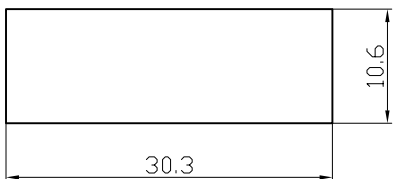

单刀波动开关

Single-pole Rocker Switch

型号(TYPE):RS-102-3A

技术特性 (Specification)

- 规格 (Rating):20A 125VAC;15A 250VAC;35A 12VDC
- 接触电阻(Contact R):35mΩ max
- 绝缘电阻(Insulation R):500V DC 100MΩ min
- 耐电压 (Dielectric Strength):1 Minute 1500V AC
- 操作温度(Operating Temperature):-25°C~+85°C
- 电气寿命(Electrical Life):10,000 Cycles

外型图 (Outline Drawing)

安装尺寸 (Mounting)

电路图 (Circuitry)