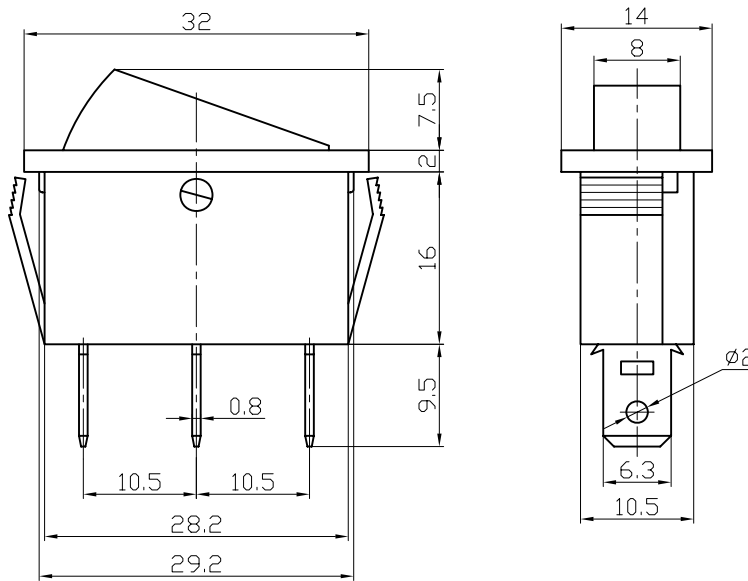

单刀波动开关

Single-pole Rocker Switch

型号(TYPE):RS-102-3A

技术特性 (Specification)

- 规格 (Rating):20A 125VAC;15A 250VAC;35A 12VDC
- 接触电阻(Contact R):35mΩ max
- 绝缘电阻(Insulation R):500V DC 100MΩ min
- 耐电压 (Dielectric Strength):1 Minute 1500V AC
- 操作温度(Operating Temperature):-25°C~+85°C
- 电气寿命(Electrical Life):10,000 Cycles

外型图 (Outline Drawing)

安装尺寸 (Mounting)

电路图 (Circuitry)